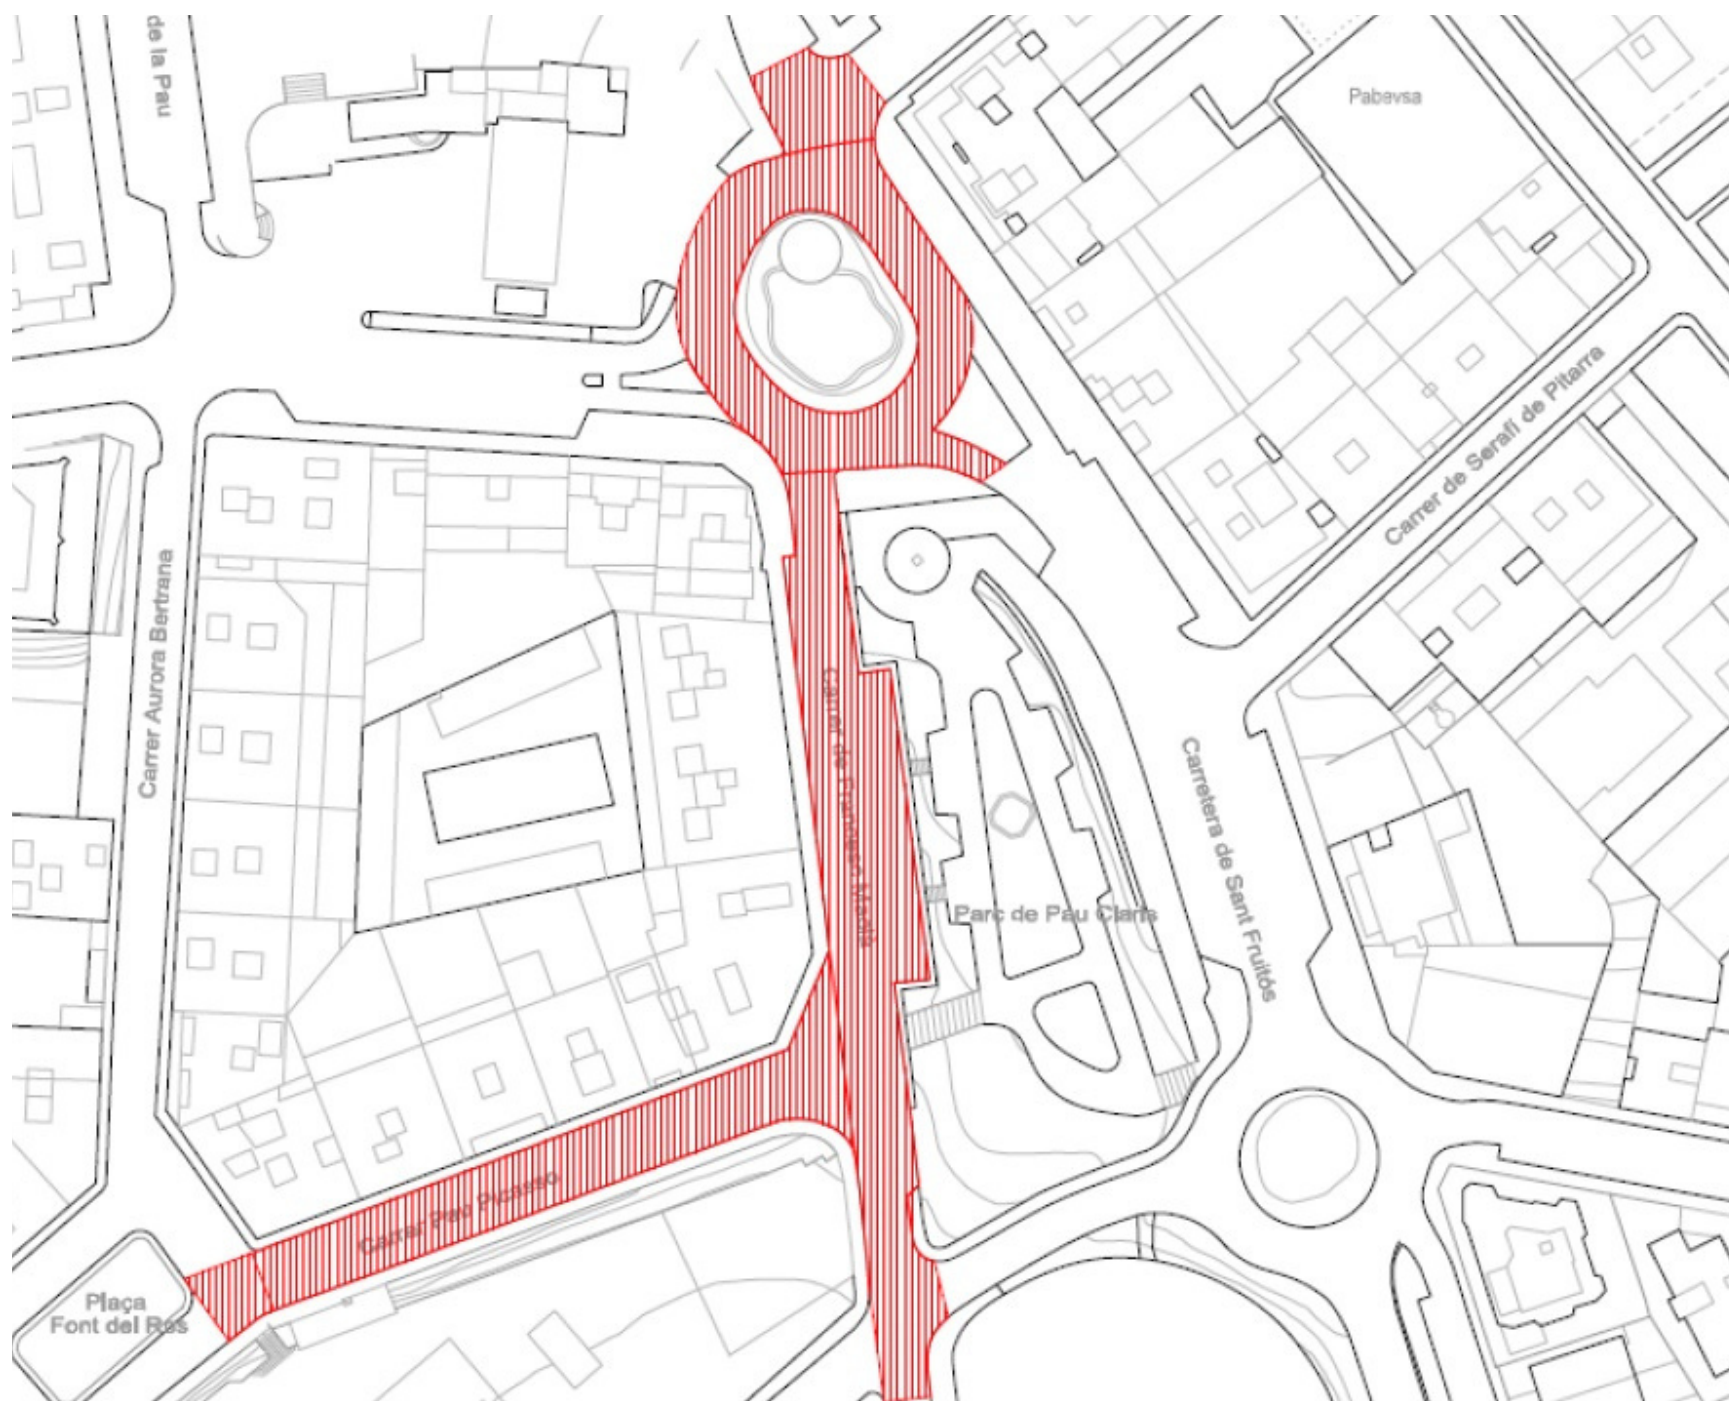

**2a FASE DE PAVIMENTACIÓ**  
del 30 de gener a l'1 de febrer

Ajuntament  
de Berga

**1**

**Rotonda pg. de la Pau,  
c/ Francesc Macià i c/ Pau Picasso**

**Treballs de fresat**

Dilluns, 30 de gener

Dimarts, 31 de gener

## Rotonda pg. de la Pau, c/ Francesc Macià i c/ Pau Picasso

Rotonda pg. de la Pau, c/ Francesc Macià i c/ Pau Picasso

**2**

**C/ Cervantes, c/ Comte Oliba, c/ Gran Via, ctra. Sant Fruitós, c/ Dr. Fleming i c/ Mare de Déu de Montserrat**

### **Reposició de marques viàries**

Dimecres, 1 de febrer

2

**C/ Cervantes, c/ Comte Oliba, c/ Gran Via, ctra. Sant Fruitós, c/ Dr. Fleming i c/ Mare de Déu de Montserrat**

C/ Mare de Déu de Montserrat, c/ Dr. Fleming, c/ Comte Oliba,  
c/ Gran Via, ctra. Sant Fruitós i c/ Cervantes