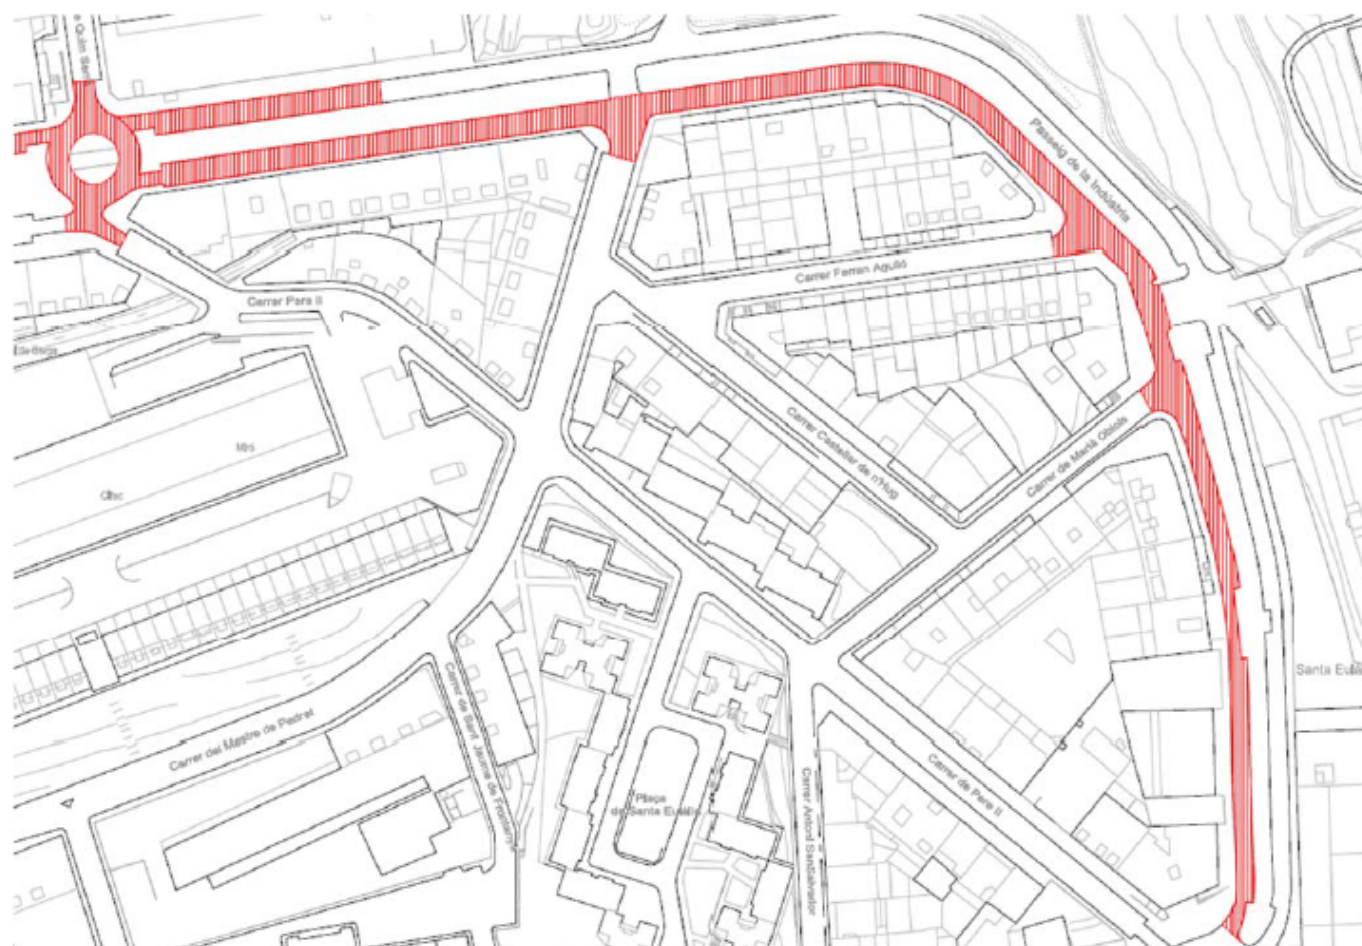

1a FASE DE PAVIMENTACIÓ
del 12 al 19 de desembre

Ajuntament
de Berga

Passeig de la Indústria

Treballs de fresat

Dilluns, 12 de desembre

Pavimentació

Dimarts, 13 de desembre

Dimecres, 14 de desembre

Reposició de marques viàries

Dimecres, 14 de desembre

Dijous, 15 de desembre

1

Passeig de la Indústria

2

Ronda Moreta i C/ Pompeu Fabra

Treballs de fresat

Dimecres, 14 de desembre

Pavimentació

Dijous, 15 de desembre

Reposició de marques viàries

Dijous, 15 de desembre

Divendres, 16 de desembre

2

Ronda Moreta i C/ Pompeu Fabra

Divendres, 16 de desembre

Dissabte, 17 de desembre

Reposició de marques viàries

Dilluns, 19 de desembre

4

Pg. Abeuradors i camí Ral de Cardona