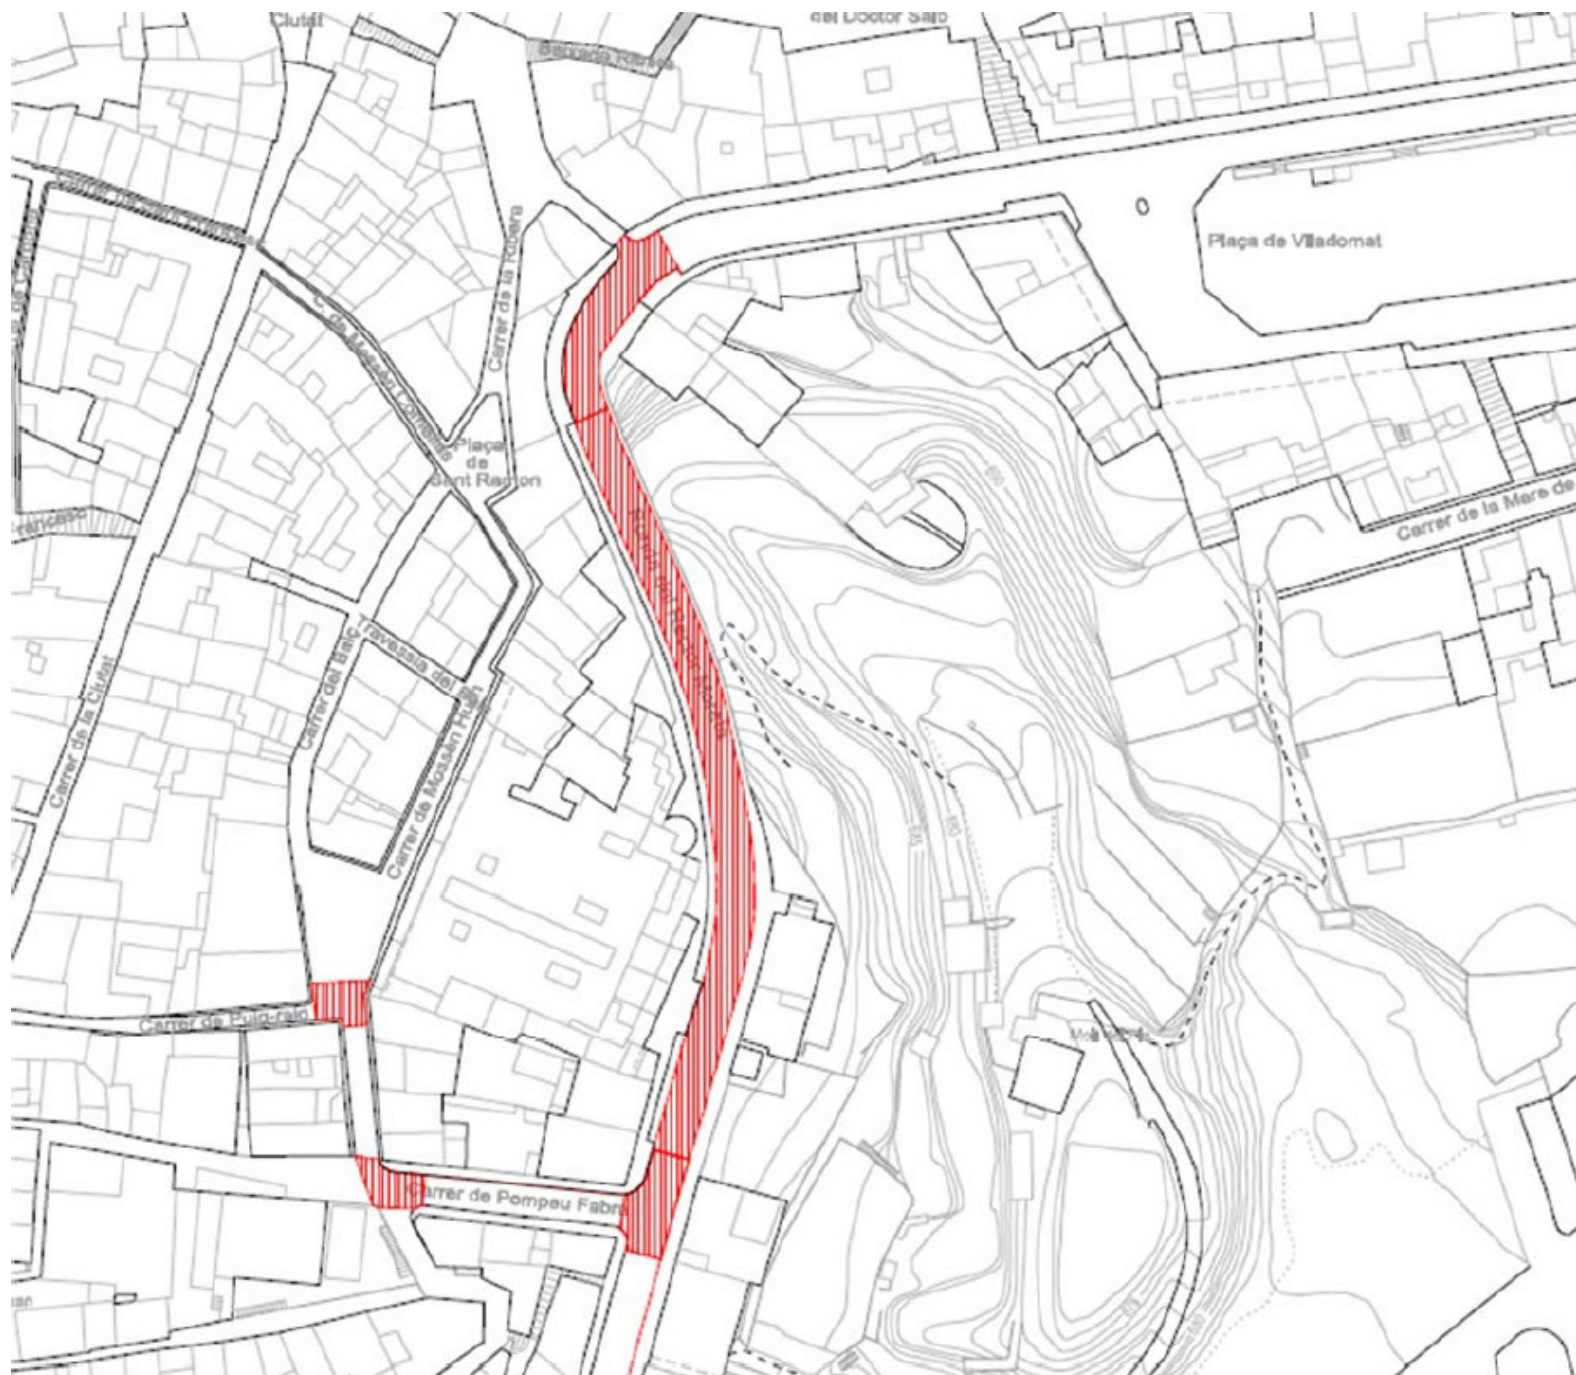

Dimecres, 14 de desembre

Pavimentació

Dijous, 15 de desembre

Reposició de marques viàries

Dijous, 15 de desembre

Divendres, 16 de desembre

2

Ronda Moreta i C/ Pompeu Fabra

C/ Gran Via i C/ Maixerí

Treballs de fresat

Dimecres, 14 de desembre

Pavimentació

Dijous, 15 de desembre

Divendres, 16 de desembre

Reposició de marques viàries

Divendres, 16 de desembre

Divendres, 16 de desembre

Dissabte, 17 de desembre

Reposició de marques viàries

Dilluns, 19 de desembre

4

Pg. Abeuradors i camí Ral de Cardona