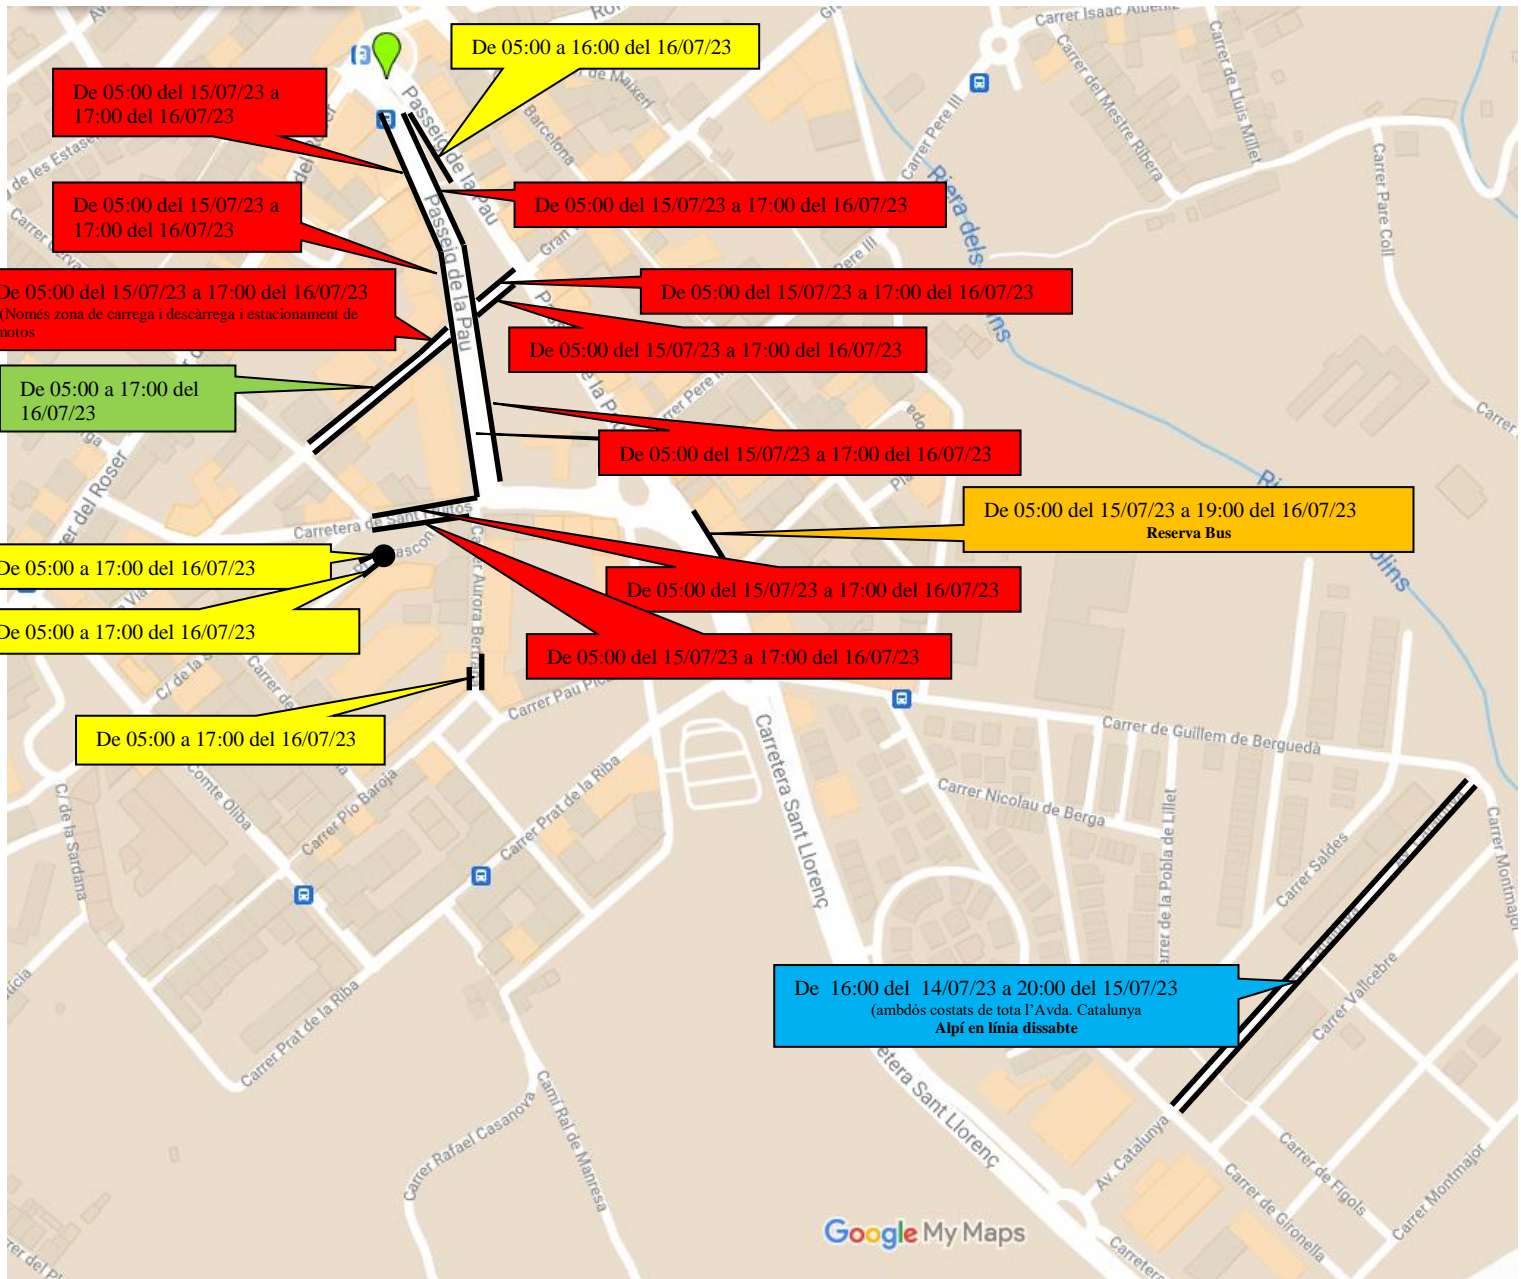

PROHIBICIONS D'ESTACIONAMENT

ALPÍ EN LÍNIA 15/07/23 i 16/07/23

Motiu de les RESERVES D'ESTACIONAMENT:

- **Tota l'Avinguda Catalunya** (ambdós costats): Divendres tarda: muntatge infraestructura Cts. Espanya Paral.lel
Dissabte tot el dia entrenaments
- **Tot el Passeig de la Pau** (sentit descendent). Dissabte mati: muntatge infraestructura Prova Copa Espanya
Dissabte tarda-vespre: muntatge infraestructura Prova Copa Espanya
Diumenge mati-tarda: Preparació i desenvolupament de la Prova Copa Espanya
- **Passeig de la Pau (sentit ascendent)**. Estacionaments en bateria: Reserva per organització de Prova Copa Espanya i parada bus de participants.
- **Zona Gran Via**: Prohibició de dissabte tarda i diumenge pel desenvolupament de la prova de diumenge de la Copa Espanya al Pg. de la Pau. Zona de carrega i descàrrega per estacionar ambulància el diumenge.
- **Zona Crta. Sant Fruitós** (des d'Aurora Bertrana a Cervantes). Dissabte mati: muntatge infraestructura Prova Copa Espanya
Dissabte tarda-vespre: muntatge infraestructura Prova Copa Espanya
Diumenge mati-tarda: Preparació i desenvolupament de la Prova Copa Espanya
- **Zona Crta. Sant Fruitós** (davant Dickens) : Trasllet de parada de bus des de dissabte al mati fins diumenge a la tarda
- **Zona Pl. Tarascon**: Diumenge mati-tarda (fluïdesa del trànsit) . Per fer un canvi de sentit. Garantir que hi hagi espai perquè els veïns puguin fer un canvi de sentit i entrar i sortir de la Pl. Tarascon per el carrer Espunyola
- **Zona Aurora Bertrana**: (fluïdesa del trànsit) Diumenge mati-tarda. Per fer un canvi de sentit. Garantir que hi hagi espai perquè els veïns puguin fer un canvi de sentit i entrar i sortir de la Pl. Tarascon per el carrer Espunyola